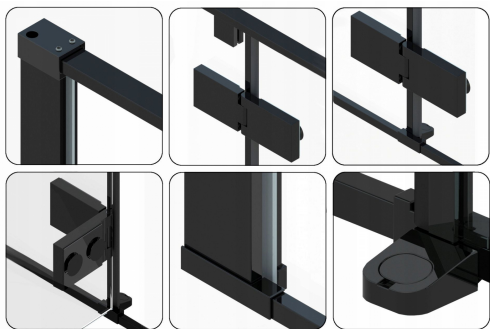

KABINA PRYSZNICOWA FARGO BLACK

Kolor	Czarny
Gwarancja	24 miesiące
Grubość szkła	6 mm, hartowane
Kierunek montażu	Uniwersalny
Dodatkowe informacje	Drzwi otwierane na zewnątrz
Montaż	Na brodziku lub bezpośrednio na posadzce
Powłoka	EASY-CLEAN
Wysokość	195 cm
Rodzaj kabiny	Narozna, otwierana

Prezentujemy Państwu piękną i niezwykle funkcjonalnąabinę narożną **Fargo**. Jest to produkt, który w doskonały sposób wypełni Państwa przestrzeń łazienkową zachowując nienaganny wygląd i estetykę wnętrza. Szkło kabiny **Fargo** wykonano z wysokogatunkowego bezpiecznego szkła hartowanego Crystal Clear z laserowo naniesioną powłoką Easy Clean. Dzięki elementom wykończeniowym w kolorze czarnym nasz produkt jest niezwykle elegancki, a jednocześnie uniwersalny i z pewnością wpasuje się w wystrój Państwa pomieszczenia, niezależnie czy będzie to łazienka w stylu nowoczesnym czy też klasycznym. Kabina ma uni

Opis został automatycznie skrócony na potrzeby wydruku

Wymiar kabiny	Kod produktu	Kod ean
90 cm x 90 cm	REA-K6318	5902557342174
80 cm x 100 cm	REA-K6950	5902557333271
90 cm x 120 cm	REA-K3214	5902557354603