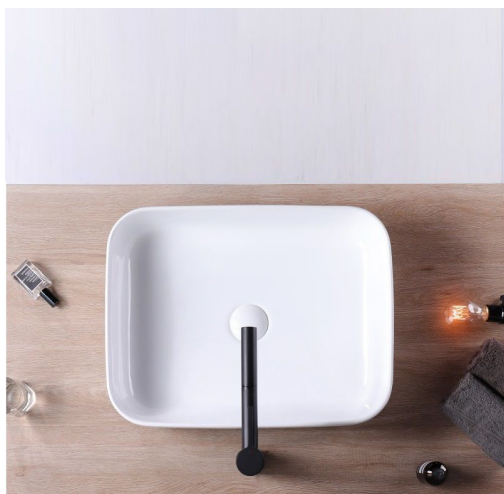

UMYWALKA DEMI - NABLATOWA

Kod produktu	REA-U1953
Kod EAN	5902557327355
Materiał	Ceramika sanitarna
Kolor	Biały
Rozmiar	510x390x135 mm
Otwór na baterię	Nie
Otwór przelewowy	Nie
Gwarancja	24 miesiące

Śnieżnobiała umywalka nablutowa o nowoczesnym kształcie, smukłych rantach i obszernej budowie. Umywalka Rea Demi Slim idealnie komponuje się z każdym stylem wykończenia łazienki. Montaż na blacie lub na szafce łazienkowej umożliwi znaczną oszczędność miejsca.